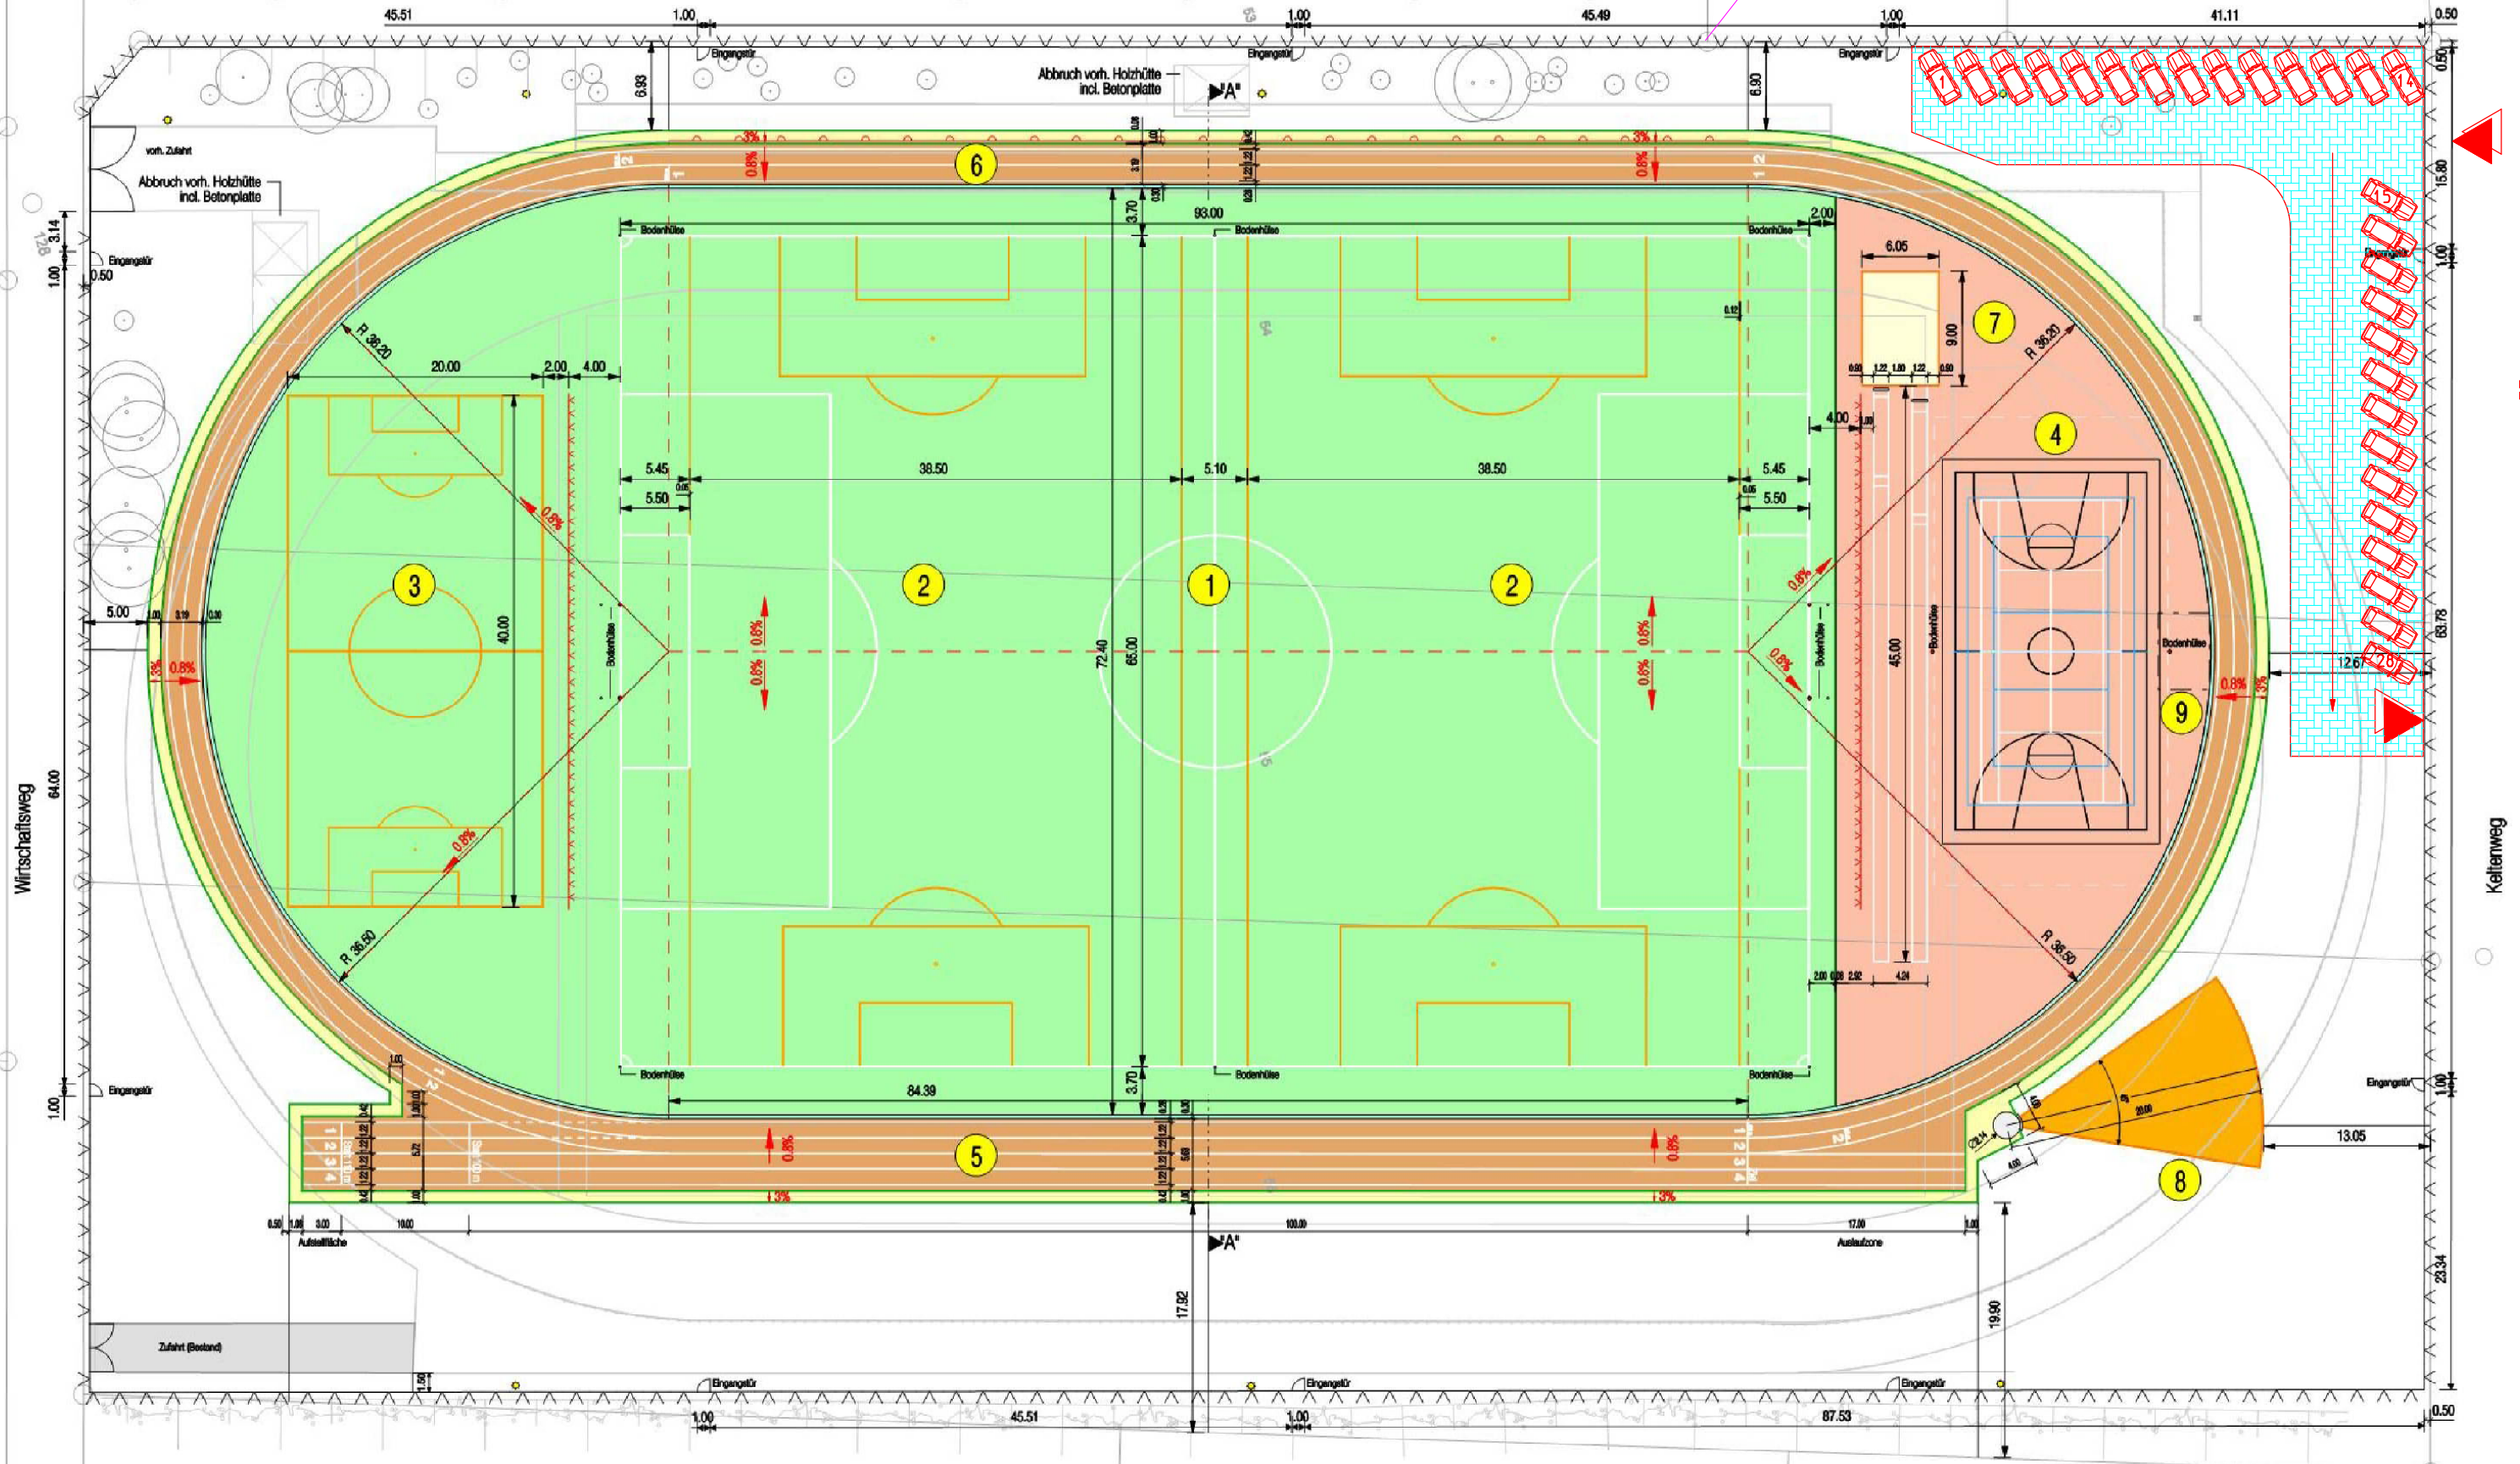

Mehrzweckhalle

Vereinsheim

Kellerring

MÖGLICHE KONSTELLATION
VON PKW-ABSTELLPLATZE
ca. 40 m

Parkplatz

Bolzplatz

Tennisplatz

Kellerring

ca. 55 m